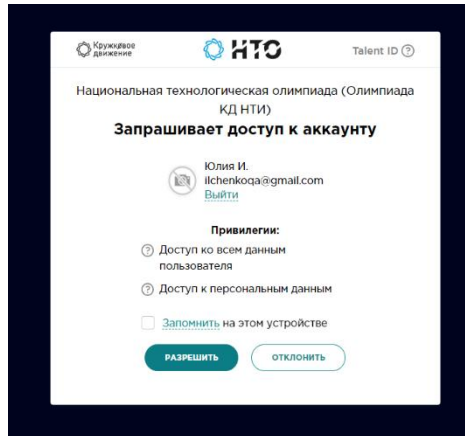

# Инструкция по регистрации в НТО (для учащегося которому не исполнилось 14 лет)

1) Перейдите по ссылке

<https://my.ntcontest.ru/invite/u/69d397750e9b6ca11f5d2c51484d793e/490877/16394>

2) Нажмите на кнопку «Войти»

### 3) Нажмите «Создать аккаунт»

4) Заполните все необходимые поля нажмите кнопку «Далее».

5) Заполните все необходимые поля

6) Нажмите кнопку «Зарегистрироваться»

7) Перейдите в почтовый ящик который вы указали при регистрации и откройте письмо от kruzhhok.org <noreply@kruzhhok.org>.

8) Подтвердите регистрацию. Перейдите по ссылке в этом письме.

9) Разрешите доступ школьному наставнику к вашим данным

Поздравляем вас вы успешно зарегистрировались в НТО.

10) Далее нажмите «Выбрать роль».