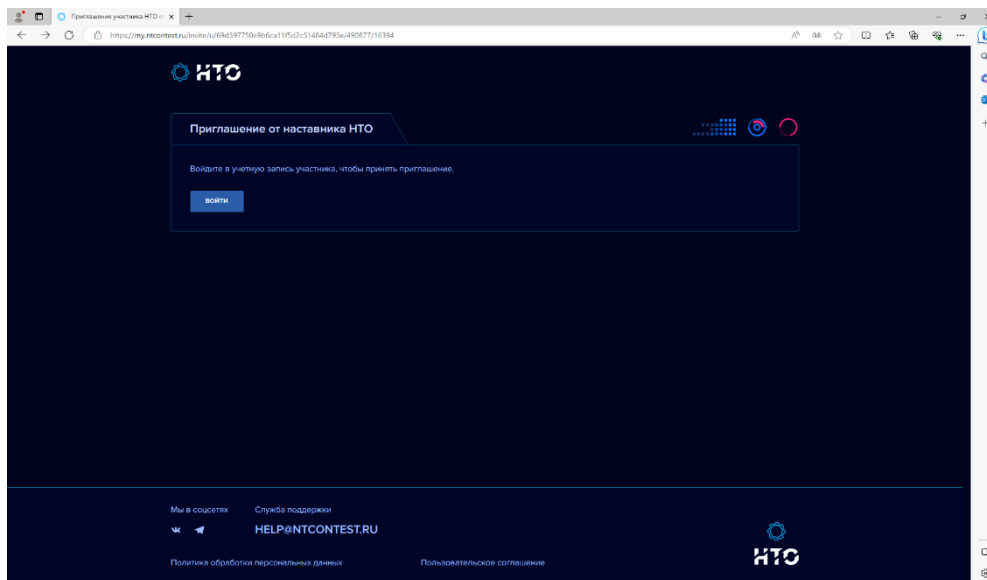

# Инструкция по регистрации в НТО (для учащегося которому не исполнилось 14 лет)

1) Перейдите по ссылке

<https://my.ntcontest.ru/invite/u/69d397750e9b6ca11f5d2c51484d793e/490877/16394>

2) Нажмите на кнопку «Войти»