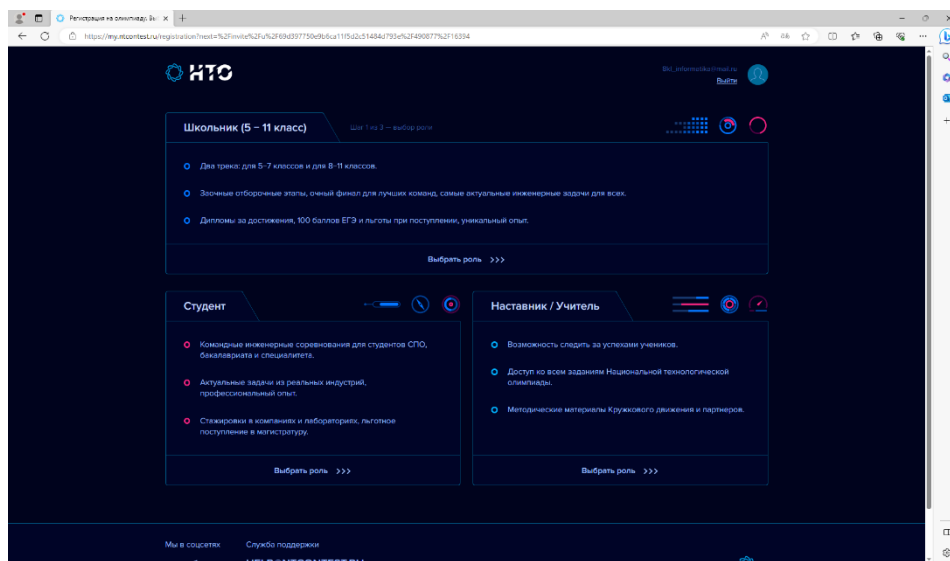

Поздравляем вас вы успешно зарегистрировались в НТО.