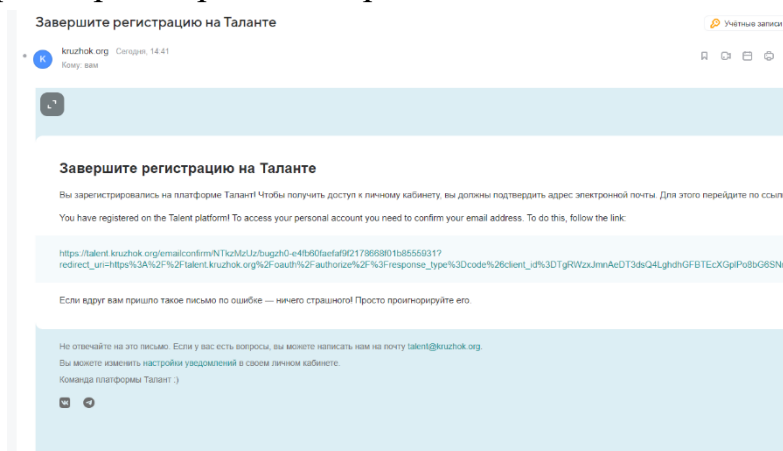

# Инструкция по регистрации в НТО (для учащегося которому не исполнилось 14 лет)

1) Перейдите по ссылке

<https://my.ntcontest.ru/invite/u/69d397750e9b6ca11f5d2c51484d793e/490877/16394>

2) Нажмите на кнопку «Войти»

### 3) Нажмите «Создать аккаунт»

4) Заполните все необходимые поля нажмите кнопку «Далее».

5) Заполните все необходимые поля

6) Нажмите кнопку «Зарегистрироваться»

7) Перейдите в почтовый ящик который вы указали при регистрации и откройте письмо от kruzhhok.org <noreply@kruzhhok.org>.

8) Подтвердите регистрацию. Перейдите по ссылке в этом письме.

9) Разрешите доступ школьному наставнику к вашим данным

Поздравляем вас вы успешно зарегистрировались в НТО.

10) Далее нажмите «Выбрать роль».